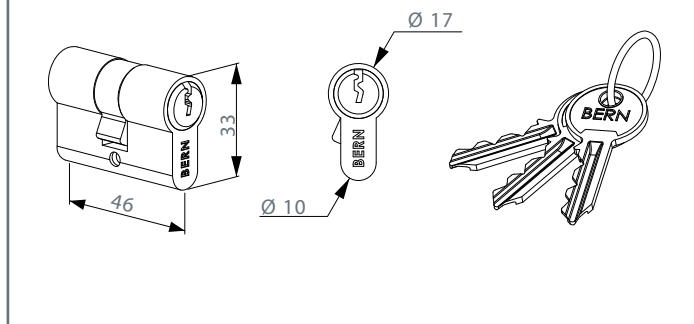

TYPE CIL46
46 MM CILINDER

- 46 mm europrofielcilinder met drie sleutels

Artikelnummers

- CIL46** - verschillend sluitend
- CIL46G** - gelijksluitend

SPECIFICATIES EN AFMETINGEN

TYPE CIL54
54 MM CILINDER

- 54 mm europrofielcilinder met drie sleutels

Artikelnummers

- CIL54** - verschillend sluitend
- CIL54G** - gelijksluitend

SPECIFICATIES EN AFMETINGEN

TYPE CIL60
60 MM CILINDER

- 60 mm europrofielcilinder met drie sleutels

Artikelnummers

- CIL60** - verschillend sluitend
- CIL60G** - gelijksluitend

SPECIFICATIES EN AFMETINGEN

TYPE CIL80

80 MM CILINDER

- 80 mm europrofielcilinder met drie sleutels

Artikelnummers

- CIL80** - verschillend sluitend
- CIL80G** - gelijksluitend

SPECIFICATIES EN AFMETINGEN

TYPE CIL60KNOB

60 MM KNOPCILINDER

- 60mm europrofielcilinder met drie sleutels
- Eén kant sleutel / één kant draaiknop
- Vrije toegang langs 1-zijde

Artikelnummer

- CIL60KNOB-G** - verschillend sluitend

SPECIFICATIES EN AFMETINGEN