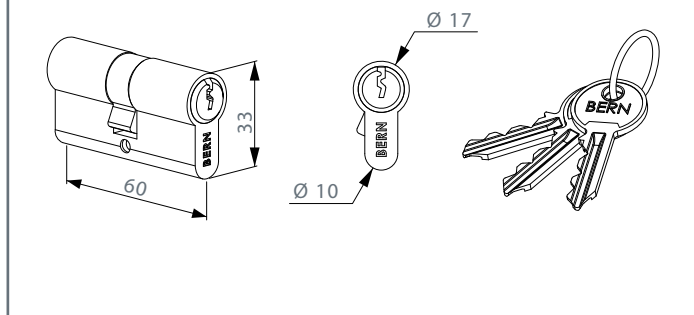

TYPE CIL46
46 MM CILINDER

- 46 mm europrofielcilinder met drie sleutels

Artikelnummers

- CIL46** - verschillend sluitend
- CIL46G** - gelijksluitend

SPECIFICATIES EN AFMETINGEN

TYPE CIL54
54 MM CILINDER

- 54 mm europrofielcilinder met drie sleutels

Artikelnummers

- CIL54** - verschillend sluitend
- CIL54G** - gelijksluitend

SPECIFICATIES EN AFMETINGEN

TYPE CIL60
60 MM CILINDER

- 60 mm europrofielcilinder met drie sleutels

Artikelnummers

- CIL60** - verschillend sluitend
- CIL60G** - gelijksluitend

SPECIFICATIES EN AFMETINGEN

TYPE CIL80

80 MM CILINDER

- 80 mm europrofielcilinder met drie sleutels

Artikelnummers

- CIL80** - verschillend sluitend
- CIL80G** - gelijksluitend

SPECIFICATIES EN AFMETINGEN

TYPE CIL60KNOB

60 MM KNOPCILINDER

- 60mm europrofielcilinder met drie sleutels
- Eén kant sleutel / één kant draaiknop
- Vrije toegang langs 1-zijde

Artikelnummer

- CIL60KNOB-G** - verschillend sluitend

SPECIFICATIES EN AFMETINGEN