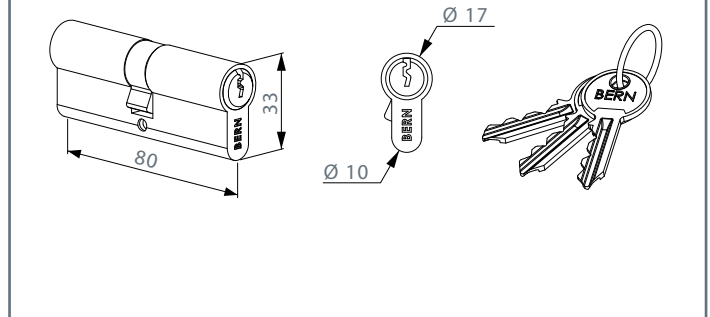

Artikelnummers

- CIL54** - verschillend sluitend
- CIL54G** - gelijksluitend

SPECIFICATIES EN AFMETINGEN

TYPE CIL60
60 MM CILINDER

- 60 mm europrofielcilinder met drie sleutels

Artikelnummers

- CIL60** - verschillend sluitend
- CIL60G** - gelijksluitend

SPECIFICATIES EN AFMETINGEN

TYPE CIL80

80 MM CILINDER

- 80 mm europrofielcilinder met drie sleutels

Artikelnummers

- CIL80** - verschillend sluitend
- CIL80G** - gelijksluitend

SPECIFICATIES EN AFMETINGEN

TYPE CIL60KNOB

60 MM KNOPCILINDER

- 60mm europrofielcilinder met drie sleutels
- Eén kant sleutel / één kant draaiknop
- Vrije toegang langs 1-zijde

Artikelnummer

- CIL60KNOB-G** - verschillend sluitend

SPECIFICATIES EN AFMETINGEN

TYPE 3012DSA

54 MM DUMMY CILINDER

- Dummy cilinder verhindert het vergrendelen van de nachtpen.
- Geschikt voor vluchtdeuren in combinatie met 3006PUSH

Artikelnummer

- 3012DSA** - europrofielcilinder zonder sleutel