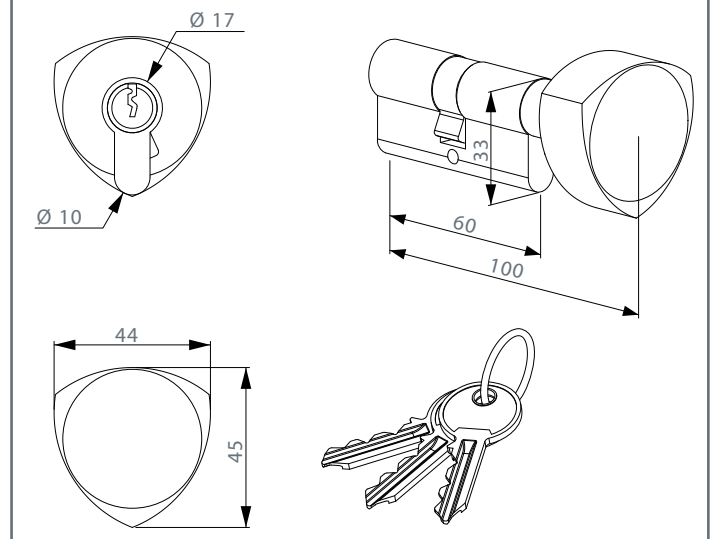

Artikelnummers

- CIL54** - verschillend sluitend
- CIL54G** - gelijksluitend

SPECIFICATIES EN AFMETINGEN

TYPE CIL60
60 MM CILINDER

- 60 mm europrofielcilinder met drie sleutels

Artikelnummers

- CIL60** - verschillend sluitend
- CIL60G** - gelijksluitend

SPECIFICATIES EN AFMETINGEN

TYPE CIL80

80 MM CILINDER

- 80 mm europrofielcilinder met drie sleutels

Artikelnummers

- CIL80** - verschillend sluitend
- CIL80G** - gelijksluitend

SPECIFICATIES EN AFMETINGEN

TYPE CIL60KNOB

60 MM KNOPCILINDER

- 60mm europrofielcilinder met drie sleutels
- Eén kant sleutel / één kant draaiknop
- Vrije toegang langs 1-zijde

Artikelnummer

- CIL60KNOB-G** - verschillend sluitend

SPECIFICATIES EN AFMETINGEN

TYPE 3012DSA

54 MM DUMMY CILINDER

- Dummy cilinder verhindert het vergrendelen van de nachtpen.
- Geschikt voor vluchtdeuren in combinatie met 3006PUSH

Artikelnummer

- 3012DSA** - europrofielcilinder zonder sleutel