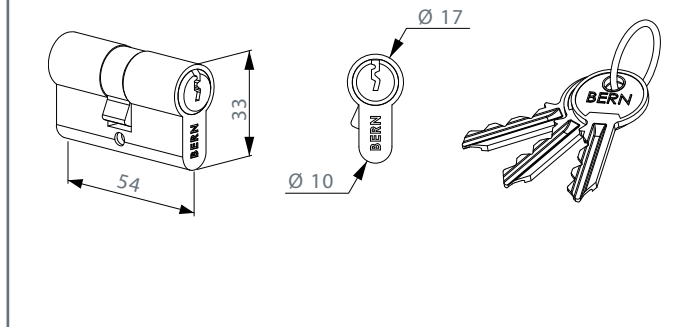

TYPE CIL46
46 MM CILINDER

- 46 mm europrofielcilinder met drie sleutels

Artikelnummers

- CIL46** - verschillend sluitend
- CIL46G** - gelijksluitend

SPECIFICATIES EN AFMETINGEN

TYPE CIL54
54 MM CILINDER

- 54 mm europrofielcilinder met drie sleutels

Artikelnummers

- CIL54** - verschillend sluitend
- CIL54G** - gelijksluitend

SPECIFICATIES EN AFMETINGEN

TYPE CIL60
60 MM CILINDER

- 60 mm europrofielcilinder met drie sleutels

Artikelnummers

- CIL60** - verschillend sluitend
- CIL60G** - gelijksluitend

SPECIFICATIES EN AFMETINGEN

TYPE CIL80

80 MM CILINDER

- 80 mm europrofielcilinder met drie sleutels

Artikelnummers

- CIL80** - verschillend sluitend
- CIL80G** - gelijksluitend

SPECIFICATIES EN AFMETINGEN

TYPE CIL60KNOB

60 MM KNOPCILINDER

- 60mm europrofielcilinder met drie sleutels
- Eén kant sleutel / één kant draaiknop
- Vrije toegang langs 1-zijde

Artikelnummer

- CIL60KNOB-G** - verschillend sluitend

SPECIFICATIES EN AFMETINGEN